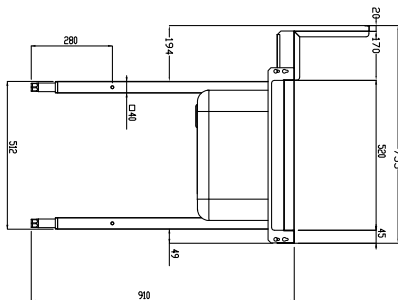

Descrizione

Articolo N°

Costruzione in acciaio inox AISI 304. Paraspruzzi h 300 mm. Dimensione vasca 600x450xh300 mm con tubo troppo pieno, foro di scarico. Gambe tubolari a sezione quadrata 40x40 mm su piedini regolabili. Direzione cestello: da destra a sinistra.

Approvazione: _____

- Scaffale di stoccaggio a parete/a pavimento, 1600 mm PNC 865421
- Ripiano inferiore per tavolo di lavaggio, 1600 mm PNC 865482
- Sifone singolo in plastica da 2" per lavatoi PNC 895313

Fronte

Lato

D = Scarico acqua

Alto

Informazioni chiave

 Dimensioni esterne,
 larghezza:

865408 (BHRPT6B16R) 1600 mm

 Dimensioni esterne,
 profondità:

755 mm

Dimensioni esterne, altezza:

1170 mm

Peso netto:

28 kg

Dimensioni alzatina, Altezza

260 mm

Dimensioni vasca